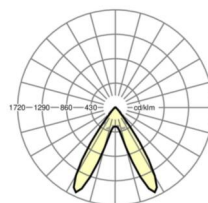

параметры

номер заказа	19460004020
код EAN	4020863396689
номер таможенного тарифа	94051190
Знак прохождения контроля	IP 20, класс защиты I, для рабочих мест за дисплеем 65° < 3000, ENEC10 VDE, F, HACCP DIN10500/Food/IFS-пригодность для применения/BRC, Indoor, CE
Степень ударопрочности IK	IK03 (-20°C bis 40°C)
Температура окружения	ta -20°C в 40°C
Гарантийный срок	5 лет
Государственные программы поддержки	BEG - государственные субсидии для энергосберегающих зданий (действительна только для Германии)

электротехника

Балласт	Электронный драйвер (1 штука)
Мощность системы	37W
сетевое напряжение	230V/50Hz
класс энергосбережения/Источник света	D

Оптика

Оснастка	LED, цветопередача/оттенок света CRI ≥ 80 / 4000K
Допуск для координаты цветности (MacAdam)	3SDCM
Фотобиологическая безопасность (светильник)	RG1
Номинальный световой поток	6127lm
Срок службы LED	50000h L80/B10 (Tq 40°C)
светоотдача светильников	164lm/W
Угол излучения	70° (C0) / 90° (C90)
UGR поп./вдоль	19.3 / 18.0

DEEP-LINK

<https://www.regiolum.de/ru/article/19460004020>